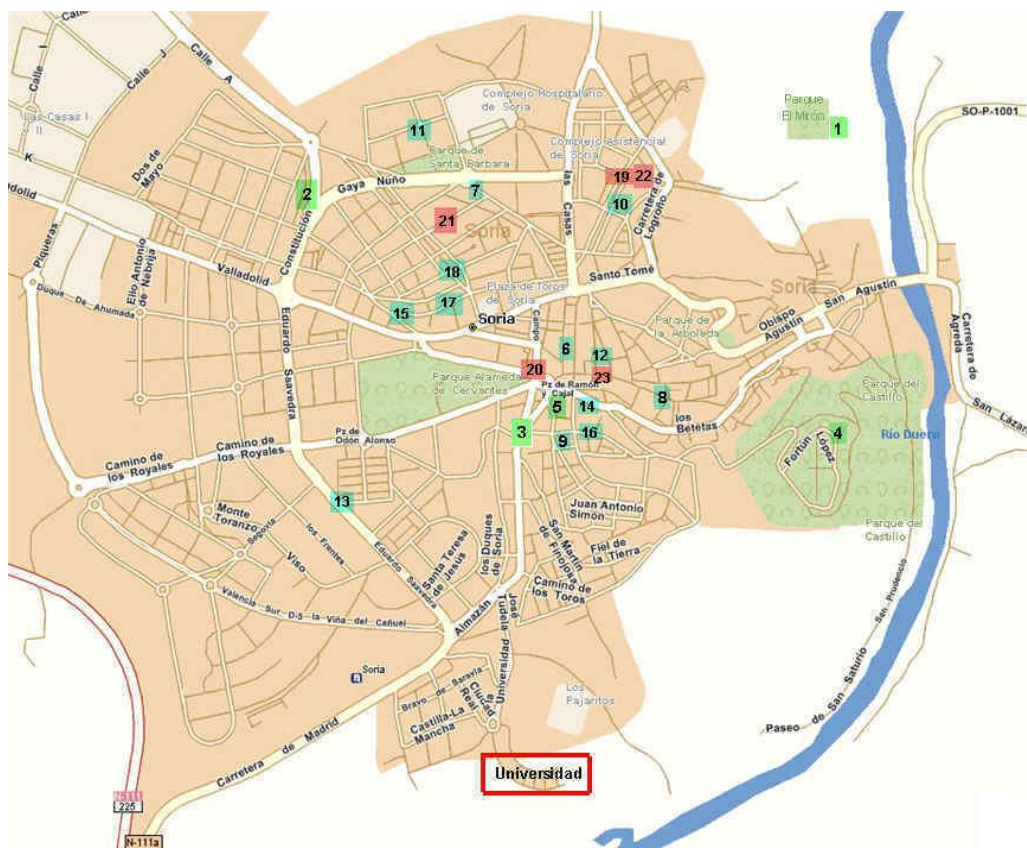

Alojamientos en Soria capital

(Localización aproximada en el plano)

<p>1 Leonor - Mirón H****</p> <p>Ubicación: Paseo de El Mirón s/n</p> <p>Teléfono: 975 22 02 50</p> <p>Web: www.hotel-leonor.es/miron/</p>	<p>Precio - Haga clic aquí para ver tarifas</p> <p>Habitación individual:</p> <p>Habitación doble:</p> <p>¿Incluye desayuno? Sí <input type="checkbox"/> No <input type="checkbox"/></p> <p>¿IVA incluido? Sí <input type="checkbox"/> No <input type="checkbox"/></p> <p>Otros: Wi Fi gratis para clientes</p>
<p>2 Ciudad de Soria H****</p> <p>Ubicación: C/ Zaragoza, s/n</p> <p>Teléfonos: 975 224 205 - 975 224 208</p> <p>Fax: 975 224 428</p> <p>Web: www.hotelciudaddesoria.com</p>	<p>Precio (Tarifa Oferta)</p> <p>Habitación individual: 60 €</p> <p>Habitación doble: 75 €</p> <p>Habitación triple: 90 €</p> <p>¿Incluye desayuno? Sí <input checked="" type="checkbox"/> No <input type="checkbox"/></p> <p>¿IVA incluido? Sí <input checked="" type="checkbox"/> No <input type="checkbox"/></p> <p>Otros: Wi Fi gratis para clientes</p>
<p>3 Alfonso VIII H****</p> <p>Ubicación: C/ Alfonso VIII, 10</p> <p>Teléfono: 975 226 211</p> <p>Web: www.hotelalfonsoviiiisoria.com</p>	<p>Precio - Haga clic aquí para promociones</p> <p>Habitación individual:</p> <p>Habitación doble:</p> <p>¿Incluye desayuno? Sí <input type="checkbox"/> No <input type="checkbox"/></p> <p>¿IVA incluido? Sí <input type="checkbox"/> No <input type="checkbox"/></p>

12	La Posada Hs**	Precio
Ubicación: Plaza San Clemente, 6		Habitación individual: 35€ = 1 día; 30€ = Varios días
Teléfono: 975 213 060		Habitación doble: 70€ = 1d; 60 € + 2 días
Más información y opiniones:		¿Incluye desayuno? Sí <input type="checkbox"/> No <input checked="" type="checkbox"/>
http://www.infohostal.com		¿IVA incluido? Sí <input checked="" type="checkbox"/> No <input type="checkbox"/>